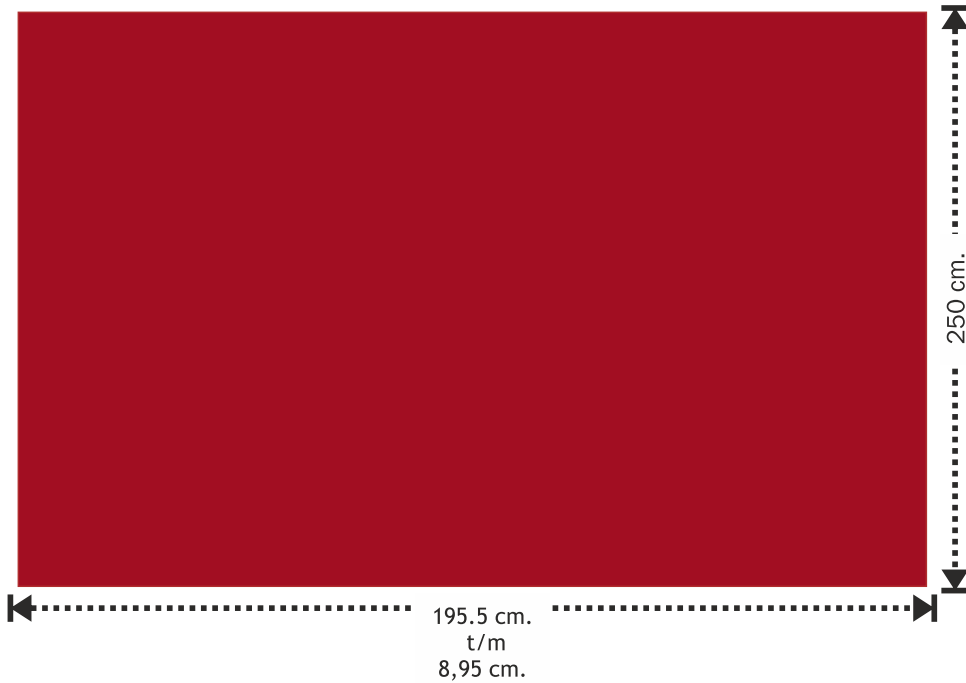

AANLEVERSPECIFICATIES - PEESDOEKEN

| Achter/zijwand formaat: | Aan te leveren formaat: |
|-------------------------|-------------------------|
| 3 meter | 295,5 x 250 cm. |
| 4 meter | 395,5 x 250 cm. |
| 5 meter | 495,5 x 250 cm. |
| 6 meter | 595,5 x 250 cm. |
| 7 meter | 695,5 x 250 cm. |
| 8 meter | 795,5 x 250 cm. |
| 9 meter | 895,5 x 250 cm. |

DELIVERY SPECIFICATIONS - TENDON FRAME

Back-side wall size:

2 meter
3 meter
4 meter
5 meter
6 meter
7 meter
8 meter
9 meter

Format to deliver:

195,5 x 250 cm.
295,5 x 250 cm.
395,5 x 250 cm.
495,5 x 250 cm.
595,5 x 250 cm.
695,5 x 250 cm.
795,5 x 250 cm.
895,5 x 250 cm.