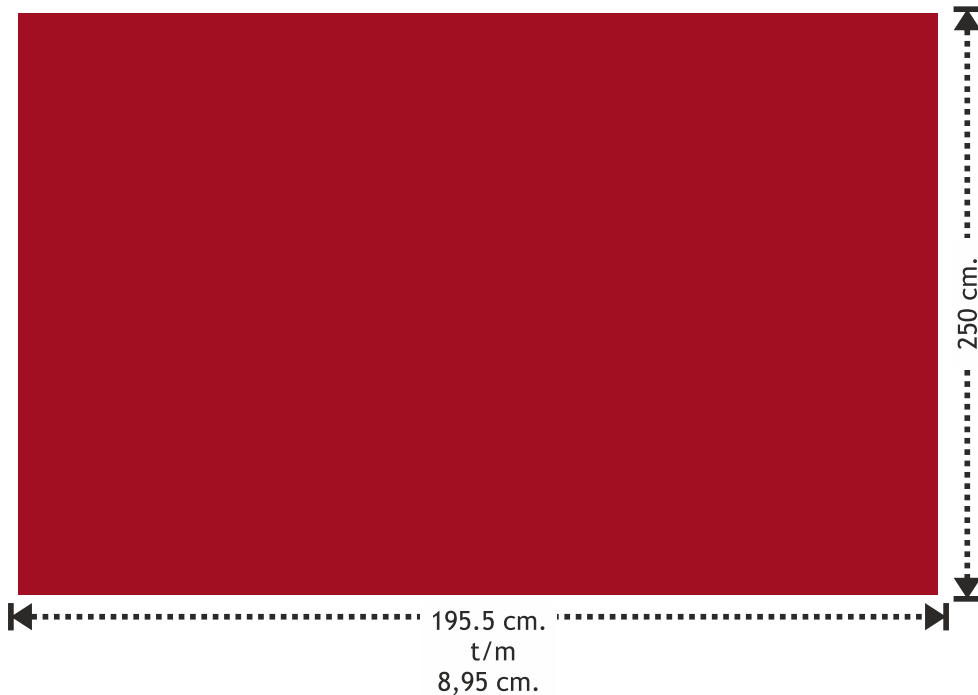

PEESFRAME EN DOEK

Creëer door middel van een naadloos full color peesframe en doek een geweldige eyecatcher voor de achter- en/of zijwand(en) van uw stand. Het strakke smalle aluminium profiel, in combinatie met het textieldoek, geeft uw presentatieruimte een fantastische uitstraling. Hiermee valt uw stand op een professionele en moderne wijze op bij uw bezoekers.

Het peesframe is niet alleen te gebruiken als achter- en/of zijwand, het kan ook vrijstaand dienen als afscheidingswand en is zodanig dubbelzijdig te gebruiken, kortom dit systeem biedt zeer flexibele mogelijkheden.

AANLEVERSPECIFICATIES - PEESDOEKEN

| Achter/zijwand formaat: | Aan te leveren formaat: |
|-------------------------|-------------------------|
| 3 meter | 295,5 x 250 cm. |
| 4 meter | 395,5 x 250 cm. |
| 5 meter | 495,5 x 250 cm. |
| 6 meter | 595,5 x 250 cm. |
| 7 meter | 695,5 x 250 cm. |
| 8 meter | 795,5 x 250 cm. |
| 9 meter | 895,5 x 250 cm. |

DELIVERY SPECIFICATIONS - TENDON FRAME

Back-side wall size:

2 meter
3 meter
4 meter
5 meter
6 meter
7 meter
8 meter
9 meter

Format to deliver:

195,5 x 250 cm.
295,5 x 250 cm.
395,5 x 250 cm.
495,5 x 250 cm.
595,5 x 250 cm.
695,5 x 250 cm.
795,5 x 250 cm.
895,5 x 250 cm.